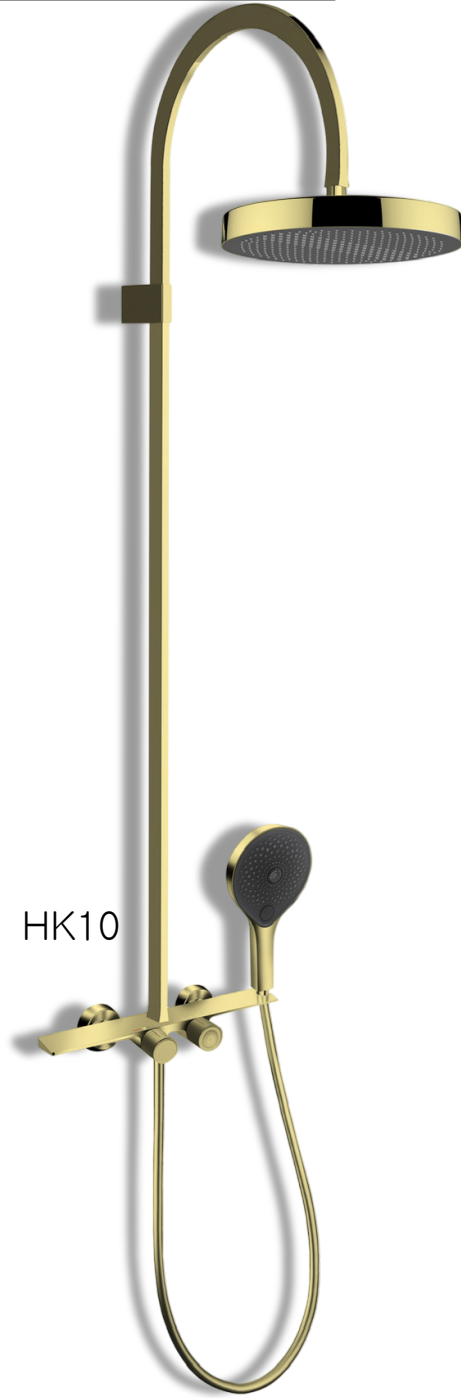

# FONT

Monomando de ducha vista columna set de barra

- HK01 cromo 
- HK03 negro 
- HK05 gun metal 
- HK08 oro mate 

HK5

by **Tecnofluid**

## Serie HK

HK2

72

HK01

HK10

HK05

HK03

Monomando de ducha vista  
columna set de barra

HK01