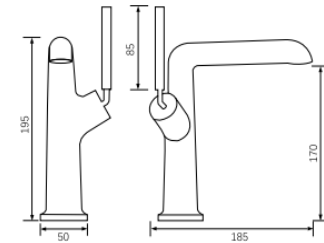

TK01 cromo

TK03 negro

TK05 gun metal

TK10 oro mate

Monomando de lavamanos de repisa BOWL

• Mezclador

Apertura en frío

Regulador máximo de caudal

Sistema anti- quemadas

Conjunto de sujeción fácil FIX

Mangueras de conexión de 60 cm

Latón CW617N

Terminaciones garantizadas