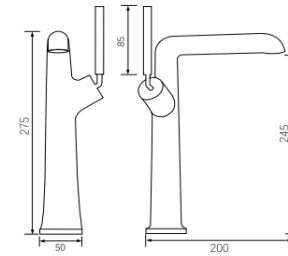

TK01A cromo

TK03A negro

TK05A gun metal

TK10A oro mate