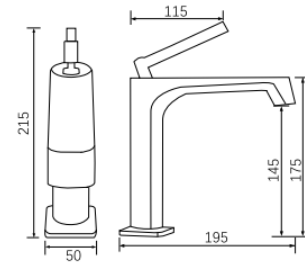

-  Sistema anti-quemadura
-  Apertura en frío
-  Sistema anti-ruido
-  Fácil FIX
-  Ahorro de agua

NYR3

NY01 cromo

NY03 negro

NY05 gun metal

NY10 oro mate

Monomando de lavamanos de repisa

• Mezclador

Apertura en frío

Regulador máximo de caudal

Sistema anti- quemadas

Conjunto de sujeción fácil FIX

Mangueras de conexión de 60 cm

Latón CW617N

Terminaciones garantizadas

NY10