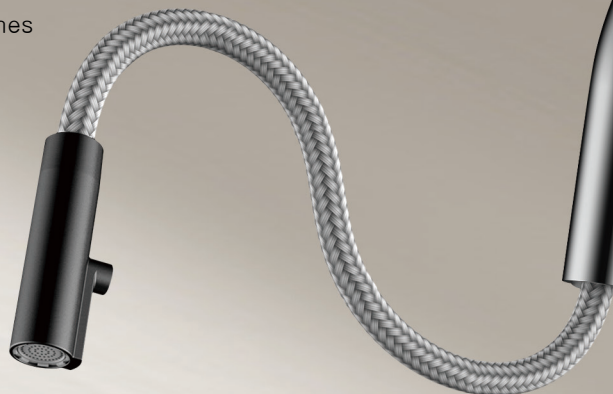

Duchita dos funciones

2

Sujeción FIX IT

- Fregadera de cocina vertical
- Mezcladora agua fría y caliente
- Caño giratorio y EXTRAÍBLE
- Sujeción FIX IT
- Duchita de dos funciones con sistema OPEN PRESS
- Apertura en frío
- Limitador de temperatura máxima
- Limitador de consumo
- Acabados HARD CHROME LUX
- Sistema de fijación EXTRA FÁCIL
- Conexiones de 7/8 cm

Sistema anti-quemadura

Apertura en frío

S01 cromo

S03 negro

S10 oro
mate

S05 gun
metal