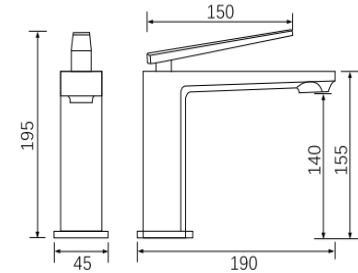

PD01 cromo

PD03 negro

PD05 gun metal

PD10 oro mate