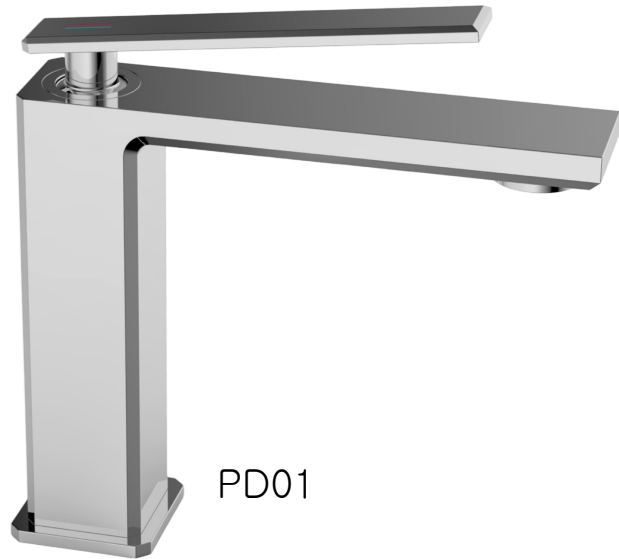

Sistema anti-quemadura

Apertura en frío

Sistema anti-ruído

Fácil FIX

Ahorro de agua

PD36

PD01

PD03

PD01 cromo

PD03 negro

PD05 gun metal

PD10 oro mate

PD05

PD10

Monomando de lavamanos de repisa

• Mezclador

Apertura en frío

Regulador máximo de caudal

Sistema anti- quemadas

Conjunto de sujeción fácil FIX

Mangueras de conexión de 60 cm

Latón CW617N

Terminaciones garantizadas